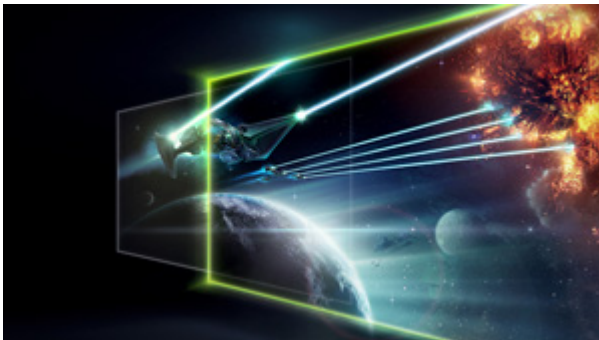

NVIDIA G-SYNC™ UND HDR

Games ohne Ruckeln oder Tearing und Bildwiederholraten von bis zu 240 Hz, plus HDR und mehr. Dies ist das ultimative Gaming-Display und die bevorzugte Ausrüstung der echten Gamer.