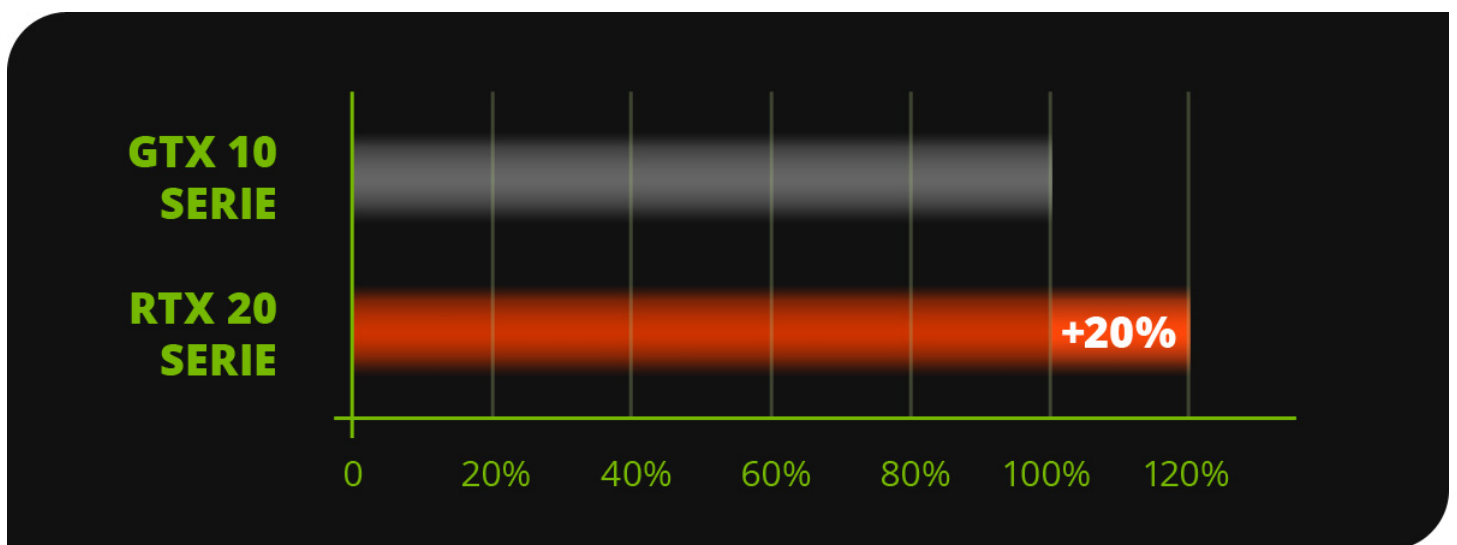

## Erlebe Gaming der neuen Generation

Die neuen GameBox-Systeme sind die ideale Hardware für alle Gaming-Fans und Multimedia-Begeisterte. Mit der neuesten Technologie bist du mit fulminanter Leistung bei geringem Stromverbrauch dem Gegner immer einen Schritt voraus. Hyrican® GameBox-PCs vereinen Zuverlässigkeit und Performance in einem ausdrucksstarken Design.

## NVIDIA FEATURES

Erlebe die grafikintensivsten aktuellen Spiele in perfekter Qualität.

NVIDIAs neue GeForce® RTX 20 Serie  
für Grafikperformance auf Desktop-Niveau

Hyrican® Gaming-PCs setzen auf die neueste GPU-Generation von NVIDIA® für schnellste Frameraten und modernste 3D-Technik.

Die Grafikprozessoren der GeForce® RTX 20 Serie mit der neuen NVIDIA Turing™-Architektur und bis zu 11 GByte GDDR6 Grafikspeicher stehen für absolut maximale Grafikleistung.

Das bedeutet Spitzenleistung für jeden Hyrican®-PC – ein beeindruckendes Gaming- und VR-Erlebnis ist damit garantiert. Sie liefern bis zu sechsmal mehr Leistung als die Vorgängermodelle und bringen Echtzeit-Raytracing und künstliche Intelligenz ins Spiel.